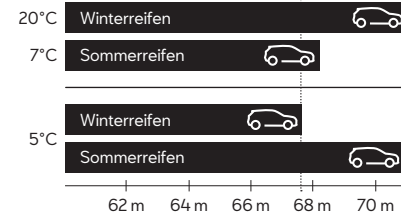

Schon gewusst?
Der Räderwechsel ist bei der TopCard inklusive!

SEAT empfiehlt Reifen von **SEMPERIT**

Räderwechsel inkl. Winter-Check

Wir kontrollieren:

- Wirkung der Bremsanlage
- Bordelektronik und Beleuchtung
- Zustand von Reifen und Fahrwerk
- Alle Flüssigkeitsstände, u.v.m.

Ein detailliertes Preisangebot erhältst du in unserem SEAT Service-Betrieb.

SEAT Newsletter

Melde dich zum Newsletter an und erhalte regelmäßig aktuelle Updates zu Modellneuheiten, Events und Aktionen.

SEMPERIT SPEED-GRIP 5

Außergewöhnliche Wintertauglichkeit

Begegne schwierigen Bedingungen mit Zuversicht. Schneehaken in den Profillinien und Griffkanten bewirken ein souveränes Handling in tiefen Schneebedingungen. Zusätzlich sorgt das komplex angelegte Reifenprofil für beeindruckende Traktion auf winterlichen Straßenverhältnissen beim Bremsen und Beschleunigen.

Abgestimmte Balance bei Nässe

Das Design des Profils sorgt für eine effektive Wasserverteilung aus der Lauffläche beim Bremsen und bei Kurvenfahrten. Die V-förmige Struktur verdrängt Wasser und Schnee aus dem Profil und sorgt für eine solide Kontrolle auf nassen, rutschigen Straßen.

Hohe Präzision in Kurven

Die vorhandene Blocksteifigkeit und die gute Struktur der Schulterblöcke sorgen für eine verlässliche Kurvenstabilität. So bist du stets für alle Herausforderungen gewappnet, welche in der kalten Jahreszeit auf dich warten.

Bestens vorbereitet

Die Winterreifensaison beginnt bereits bei einer Außentemperatur von unter +7°C. Dann kann die Gummimischung von Sommerreifen verhärtet und den Bremsweg auf rutschigen und nassen Straßen deutlich verlängern.

Bremsweg bei Nässe (bei 100 km/h)

Bremsweg auf Schnee (bei 50 km/h)

Quelle: Continental AG